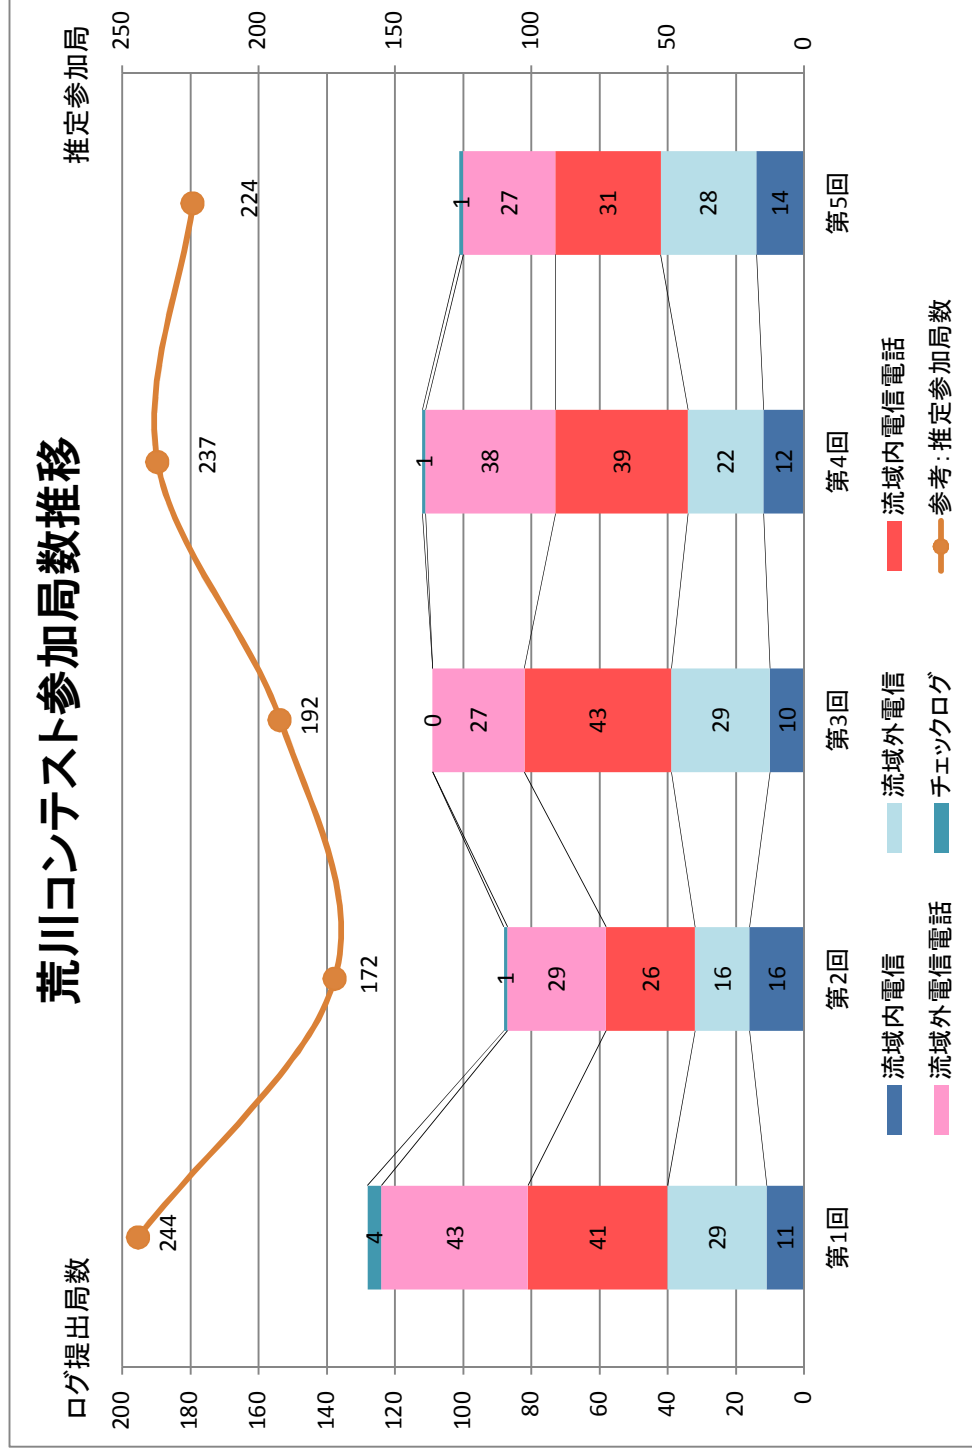

## 【流域内マルチの状況と入賞局のマルチ獲得状況】

マルチ出現数	0	67	9	44	31	16	44	0	0	0	18	0	40	29	30	58	1	58	42	42	16	30	31	78	47	77	57	42	53	66	101
マルチ出現数割合(%)	0	66	9	44	31	16	44	0	0	0	18	0	40	29	30	57	1	57	42	42	16	30	31	77	47	76	56	42	52	65	###
推定参加局数	0	2	1	2	1	1	3	0	0	0	1	0	3	3	2	1	1	2	2	2	2	3	3	6	3	6	4	3	5	5	-
マルチ略号	CC	MN	NT	YR	FK	KY	KN	YS	KJ	KM	OG	AG	KE	NS	SR	MM	FJ	SK	AS	TD	WK	KC	IB	KT	AD	KS	SM	EG	KO	X	
JA1JRS	15	1			1		1			1		1	1		1		1	1	1				1		1			1	1	1	
JL1GEL	11	1			1							1			1				1				1		1			1	1	1	
JN1KWR/1	11	1								1					1		1	1	1				1		1			1	1	1	
JK2RCP/1	17	1		1	1		1			1		1	1		1		1	1	1				1		1		1	1	1	1	
JA6SZV/1	17	1	1	1	1		1			1		1	1		1		1	1	1				1		1		1	1	1	1	
JK1QAY	15	1					1			1		1	1		1		1	1	1				1		1			1	1	1	
7N3BGR/1	16	1		1	1		1			1		1	1		1		1	1	1				1		1		1	1	1	1	
JA1DFP	15	1		1	1		1					1			1		1	1	1				1		1			1	1	1	
JJ1PZT/1	22	1	1	1		1	1					1	1	1	1		1	1	1		1	1	1	1	1	1	1	1	1	1	
JA1XHC	23	1		1	1	1	1					1	1	1	1		1	1	1		1	1	1	1	1	1	1	1	1	1	
JS1RGU/1	22	1		1	1	1	1					1	1	1	1		1	1	1		1	1	1	1	1	1	1	1	1	1	
7K1CPT/1	20	1			1	1	1			1		1	1	1	1		1	1	1				1		1	1	1	1	1	1	
JE1GQM	18	1		1			1					1	1	1	1		1	1	1		1	1	1	1	1	1	1	1	1	1	
JP1LRT	23	1		1	1	1	1			1		1	1	1	1		1	1	1		1	1	1	1	1	1	1	1	1	1	
JR1MEG/1	24	1		1	1	1	1			1		1	1	1	1		1	1	1		1	1	1	1	1	1	1	1	1	1	
JE1BMJ	22	1		1	1	1	1					1	1	1	1		1	1	1		1	1	1	1	1	1	1	1	1	1	
JH1CHU/1	24	1	1	1	1	1	1			1		1	1	1	1		1	1	1		1	1	1	1	1	1	1	1	1	1	
JR1UJX	22	1	1	1	1	1	1			1		1	1	1	1		1	1	1		1	1	1	1	1	1	1	1	1	1	

■ CWでのログ報告が皆無

■ ログ報告が皆無

# 荒川コンテスト参加局数推移

## 歴代優勝局