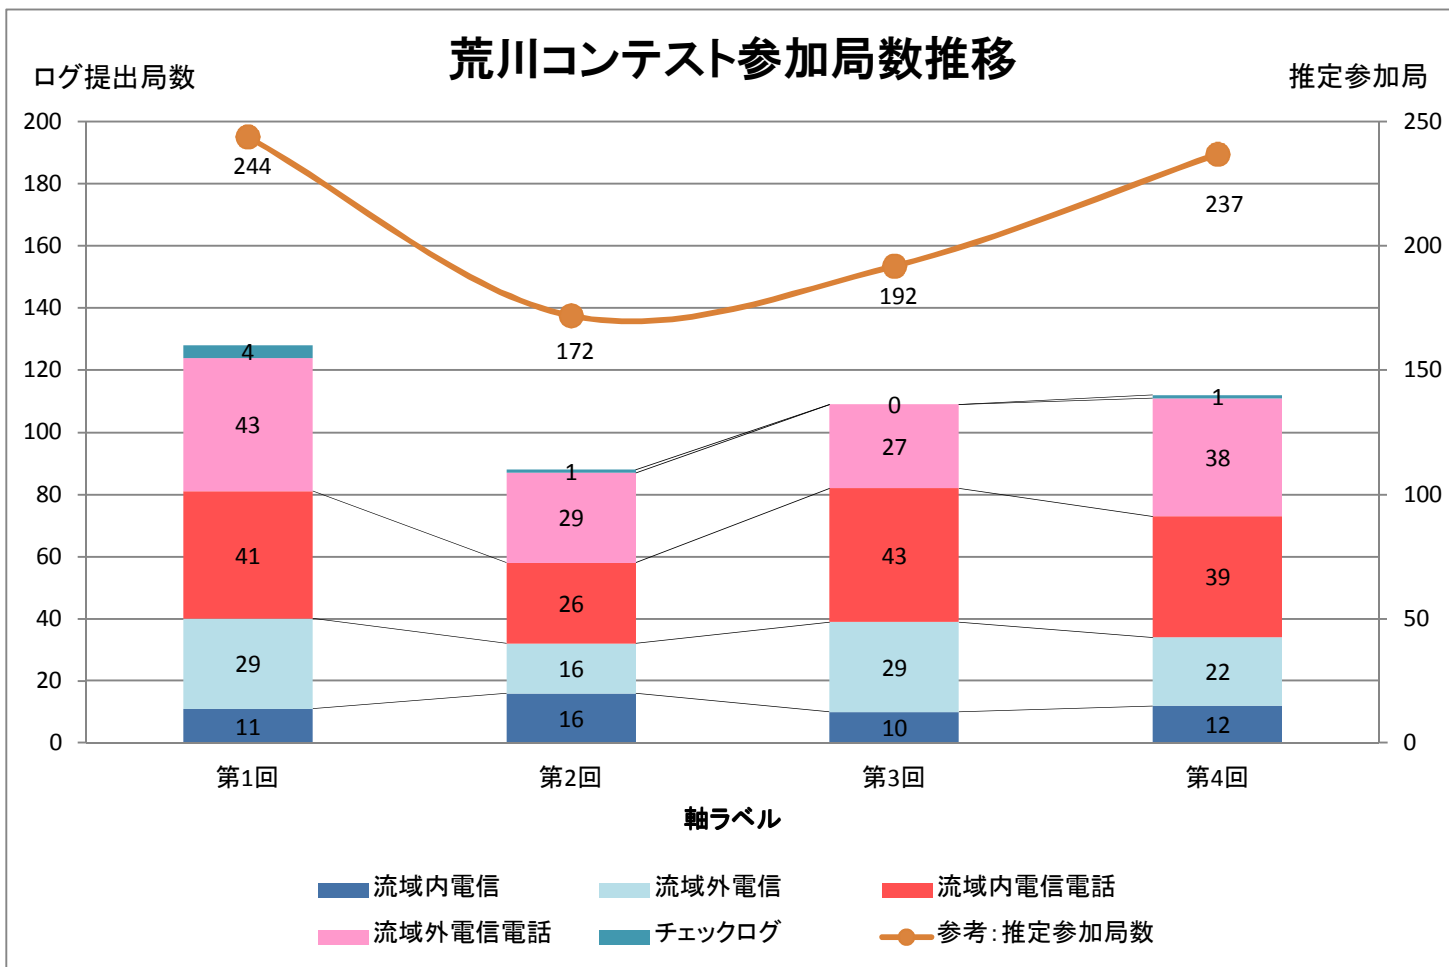

## 【流域内マルチの状況と入賞局のマルチ獲得状況】

マルチ出現数	61	62	44	59	36	54	32	0	0	30	22	45	82	75	54	19	60	51	59	44	61	56	77	55	82	19	84	73	69	108	
マルチ出現数割合(%)	54	55	39	53	32	48	29	0	0	27	20	40	73	67	48	17	54	46	53	39	54	50	69	49	73	17	75	65	62	96	
推定参加局数	3	1	1	3	2	3	3	0	0	1	1	2	6	4	2	2	3	2	6	3	3	3	6	2	9	2	5	4	6	—	
マルチ略号	CC	MN	NT	YR	FK	KY	KN	YS	KJ	KM	OG	AG	KE	NS	SR	MM	FJ	SK	AS	TD	WK	KC	IB	KT	AD	KS	SM	EG	KO	X	
7N3BGR/1	20		1	1	1	1	1			1		1	1	1	1	1	1	1					1		1		1	1	1	1	
JA1JRS	20	1		1	1	1	1			1			1	1	1		1	1	1		1		1		1		1	1	1	1	
JQ1TMC/1	20	1			1	1	1	1			1		1	1	1	1	1	1	1			1	1		1		1	1		1	
JK1QAY	21	1		1		1	1	1			1		1	1	1	1	1	1	1		1	1	1		1			1	1	1	
JA6SZV/1	19	1		1	1	1	1	1			1			1	1	1		1		1		1	1		1		1	1	1	1	
JM1TDG/1	19			1	1	1	1	1			1			1	1	1		1	1	1			1	1		1		1	1	1	1
JQ1TIV	19			1	1	1	1	1			1			1	1	1	1		1		1		1		1		1	1	1	1	
JP1LJH/1	16	1		1		1		1			1			1	1	1		1		1		1	1		1		1	1		1	
JA1WSE/1	26	1	1	1	1	1	1	1			1	1	1	1	1	1		1	1	1	1	1	1	1	1		1	1	1	1	
JH1OES/1	26	1	1	1	1	1	1					1	1	1	1	1	1	1	1	1	1	1	1	1	1	1	1	1	1	1	
JL1LOF/1	26	1	1	1	1		1	1			1	1	1	1	1	1		1	1	1	1	1	1	1	1	1	1	1	1	1	
JS1XQX	25	1	1	1	1	1	1				1	1	1	1	1	1	1	1	1	1		1	1	1	1		1	1	1	1	
JA1XHC	25	1	1	1	1	1	1	1					1	1	1	1	1	1	1	1	1	1	1	1	1		1	1	1	1	
JP1LRT	27	1	1	1	1	1	1	1			1	1	1	1	1	1		1	1	1	1	1	1	1	1	1	1	1	1	1	
JE1BMJ	28	1	1	1	1	1	1	1			1	1	1	1	1	1	1	1	1	1	1	1	1	1	1	1	1	1	1	1	
JR1UJX	25	1	1	1	1	1	1				1	1	1	1	1	1		1	1	1	1	1	1	1	1		1	1	1	1	
JF1DIR/1	24	1	1		1		1	1			1			1	1	1	1	1	1	1	1	1	1	1	1	1	1	1	1	1	
JA1TAZ/1	24	1	1		1		1	1				1	1	1	1	1		1	1	1	1	1	1	1	1	1	1	1	1	1	

CWでのログ報告が皆無

ログ報告が皆無

# 荒川コンテスト参加局数推移