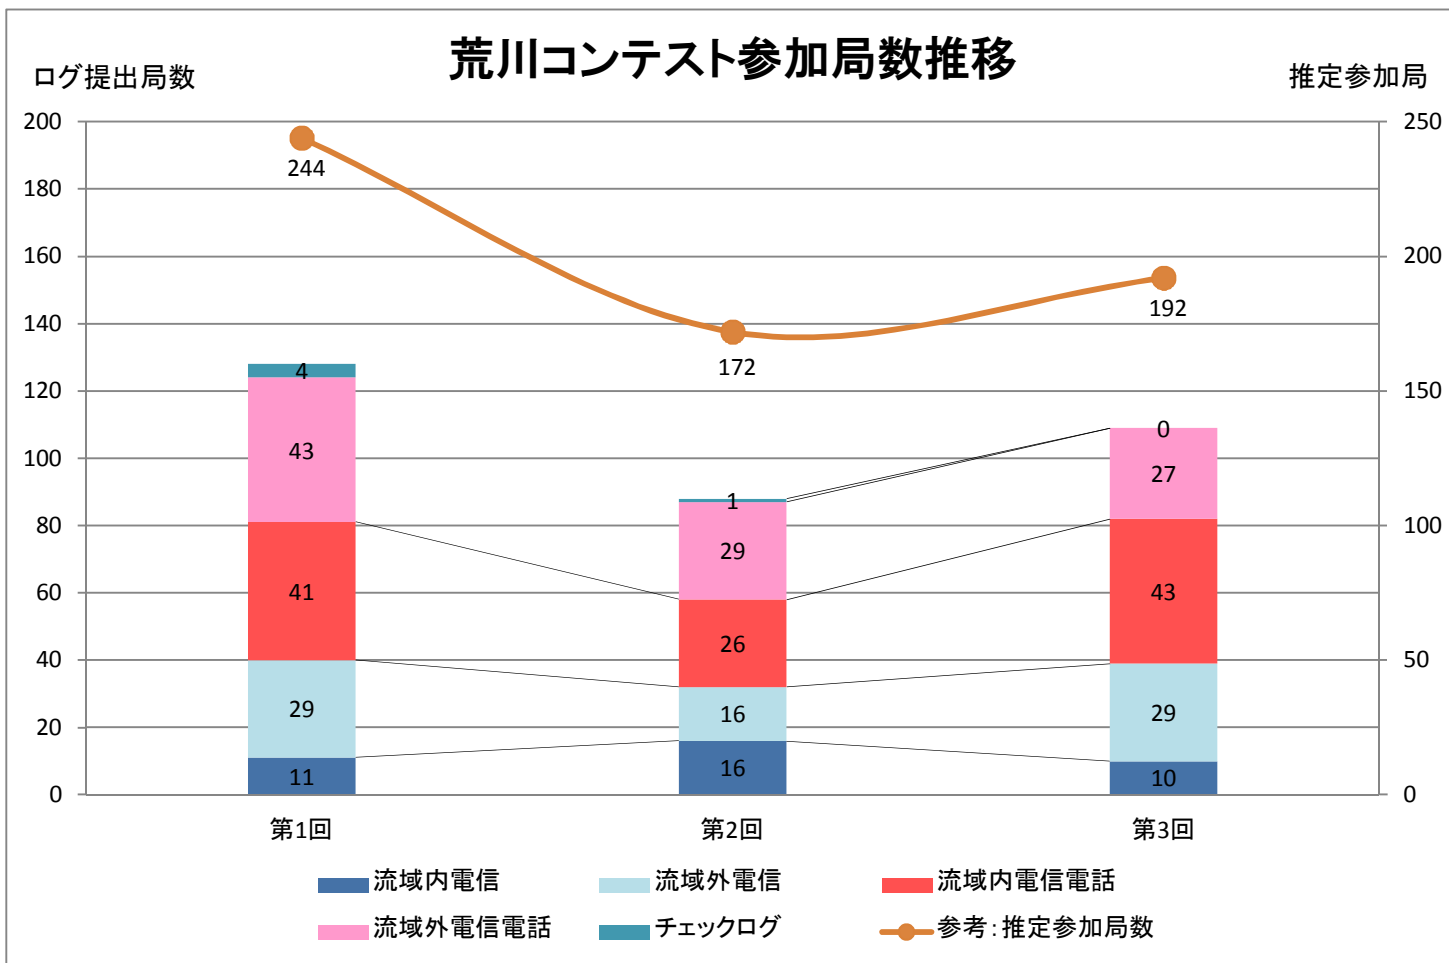

【流域内マルチの状況と入賞局のマルチ獲得状況】

マルチ出現数	93	83	10	40	3	34	34	0	0	24	0	11	28	91	3	0	70	62	88	44	65	1	66	47	76	70	80	77	70	105
マルチ出現数割合(%)	85	76	9	37	3	31	31	0	0	22	0	10	26	83	3	0	64	57	81	40	60	1	61	43	70	64	73	71	64	96
推定参加局数	4	3	1	1	5	1	3	0	0	1	0	1	1	8	2	0	4	4	3	3	1	1	5	3	6	6	4	4	6	—
マルチ略号	CC	MN	NT	YR	FK	KY	KN	YS	KJ	KM	OG	AG	KE	NS	SR	MM	FJ	SK	AS	TD	WK	KC	IB	KT	AD	KS	SM	EG	KO	X
7N3BGR/1	18	1	1	1			1			1			1	1			1	1	1		1		1		1	1	1	1	1	1
JA1JRS	15	1	1				1						1	1				1	1		1		1		1	1	1	1	1	1
JQ1KRT/1	17	1		1			1			1			1	1			1	1	1		1		1		1	1	1	1	1	1
7L1VET/1	18	1	1	1			1			1			1	1			1	1	1		1		1		1	1	1	1	1	1
JQ1TIV	17	1	1	1			1			1				1			1	1	1		1		1		1	1	1	1	1	1
JK1QAY	14		1							1			1	1			1	1	1		1				1	1	1	1	1	1
JN1GLB	16	1	1	1						1				1			1	1	1		1		1		1	1	1	1	1	1
JJ2JQF/1	21	1	1		1		1	1			1		1	1			1	1	1	1	1		1	1	1	1	1	1	1	1
JR1UIE/1	21	1	1		1		1	1			1		1	1			1	1	1	1	1		1	1	1	1	1	1	1	1
JA1WSE/1	21	1	1		1		1	1			1			1			1	1	1	1	1	1	1	1	1	1	1	1	1	1
JM1LTA/1	20	1	1		1		1	1				1	1	1			1	1	1	1	1		1	1	1	1	1	1	1	1
JH1OES/1	19	1	1		1		1	1					1	1			1	1	1		1		1	1	1	1	1	1	1	1
7L2OHM/1	21	1	1		1		1	1			1		1	1			1	1	1	1	1		1	1	1	1	1	1	1	1
JR1UJX	22	1	1	1	1		1	1			1		1	1			1	1	1	1	1		1	1	1	1	1	1	1	1
JE1BMJ	17	1	1		1			1						1			1	1	1	1	1		1		1	1	1	1	1	1
JQ1BYM/1	19	1	1		1		1	1			1			1				1	1	1	1		1	1	1	1	1	1	1	1
JJ1PSM	19	1	1		1		1	1					1	1			1	1	1	1	1		1	1		1	1	1	1	1

CWでのログ報告が皆無
 ログ報告が皆無

荒川コンテスト参加局数推移

歴代優勝局

流域内・電信

第1回	JN1KWR/1	1,936	
第2回	JA1JRS	2,091	
第3回	7N3BGR/1	2,808	Record

流域外・電信

第1回	JK1QAY	2,686	Record
第2回	JK1QAY	2,432	
第3回	JQ1KRT/1	2,601	

流域内・電信電話