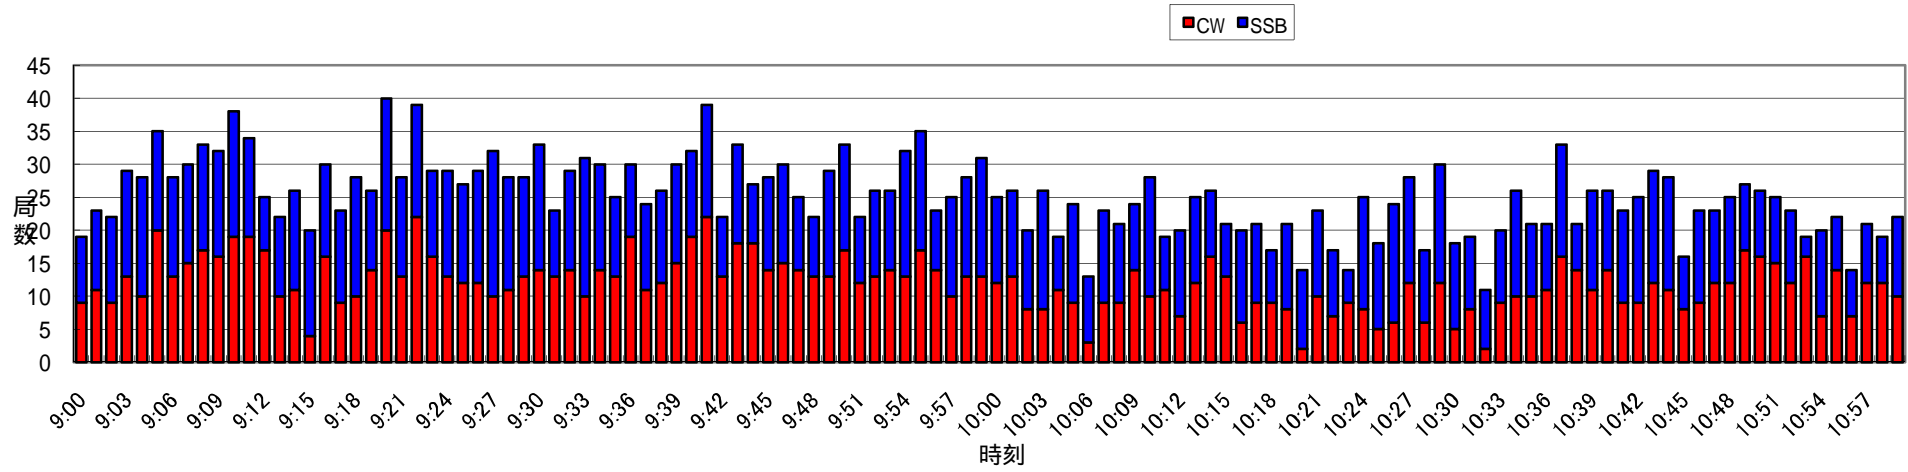

マルチ出現数	58	63	0	47	0	39	32	0	45	22	1	38	49	2	54	39	19	22	45	35	29	73	74	46	59	24	64	22	42	82	
マルチ出現数割合(%)	67	72	0	54	0	45	37	0	52	25	1	44	56	2	62	45	22	25	52	40	33	84	85	53	68	28	74	25	48	94	
推定参加局数	3	2	0	2	0	2	2	0	2	2	1	1	2	1	3	1	2	3	1	3	2	4	7	3	4	2	5	2	1	-	
マルチ略号	CC	MN	NT	YR	FK	KY	KN	YS	KJ	KM	OG	AG	KE	NS	SR	MM	FJ	SK	AS	TD	WK	KC	IB	KT	AD	KS	SM	EG	KO	X	
JA1JRS	17	1				1	1		1	1		1			1	1			1		1	1	1		1	1	1	1	1	1	1
JJ1UDO	17	1	1		1		1	1		1		1	1		1	1			1		1	1	1		1		1				1
JK2RCP/1	16			1		1	1		1	1		1	1		1	1					1	1	1		1		1		1	1	1
JN1WXW/1	18	1	1		1		1		1	1		1	1		1	1			1		1	1	1		1		1		1	1	1
JK1QAY	19	1	1		1		1	1		1	1		1	1		1	1			1		1	1	1		1		1		1	1
JQ1TIV	18	1	1		1		1	1		1	1		1	1		1			1		1	1	1		1		1		1	1	1
JK1PQI	16	1	1		1		1	1		1			1		1				1		1	1	1		1		1		1	1	1
7L2WHX	16	1		1		1	1		1	1			1		1	1			1			1	1		1		1		1	1	1
JA1AGJ	23	1	1		1		1		1	1		1	1		1	1			1	1	1	1	1	1	1	1	1	1	1	1	1
JM8DKR/1	26	1	1		1		1	1		1	1		1	1	1	1	1	1	1	1	1	1	1	1	1	1	1	1	1	1	1
JH1OES/1	25	1	1		1		1	1		1	1		1	1		1	1	1	1	1	1	1	1	1	1	1	1	1	1	1	1
JA1WSE/1	23	1	1		1		1		1	1		1	1		1	1	1	1		1	1	1	1	1	1	1	1	1	1	1	1
JA1XHC	24	1	1		1		1	1		1		1	1		1	1	1	1	1	1	1	1	1	1	1	1	1	1	1	1	1
JS1XQX	24	1	1		1		1	1		1	1		1	1		1	1	1	1	1	1	1	1	1	1	1	1	1	1	1	1
J11RGF/1	24	1	1		1		1	1		1		1	1		1	1	1	1	1	1	1	1	1	1	1	1	1	1	1	1	1
JP1LRT	24	1	1		1		1	1		1	1		1	1		1		1	1	1	1	1	1	1	1	1	1	1	1	1	1
JF6LIU/1	20	1	1		1		1	1		1		1	1		1		1	1	1	1	1	1		1	1	1	1				1
JO1NLN	18	1	1			1	1		1						1	1		1	1			1	1	1	1	1	1	1	1	1	1
JE1BMJ	19	1	1		1		1	1		1			1		1	1			1	1	1	1	1	1	1	1	1	1	1	1	1

CWでのログ報告が皆無

ログ報告が皆無

【流域内マルチの状況と入賞局のマルチ獲得状況】

時刻別QSO数内訳

時刻別MODE割合